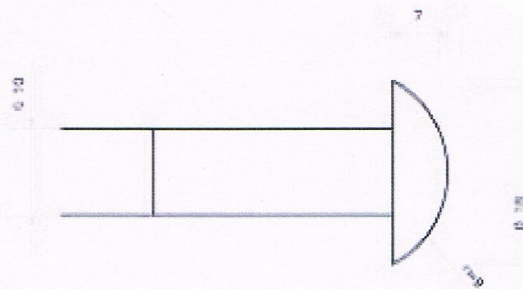

CHIUSURE ZINCATE PER PORTE CONTAINER  
*ZINCATE LOCKS FOR DOORS OF CONTAINER*

ART. 20.100.06 Chiodo  
 ITEM Rivet

ART. 33.130.06 Boccola per fermamaniglia  
 ITEM Buse for stop handle