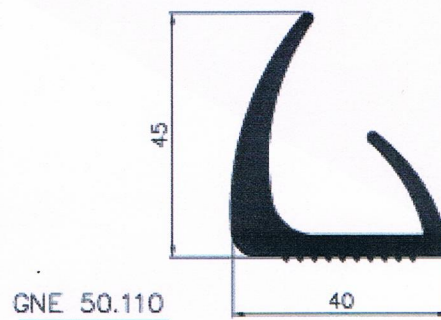

RICAMBI E ACCESSORI  
*ACCESSORIES AND SPARES*

ART. GNE 50.100 – GNE 50.110  
*ITEM*

Guarnizioni in materiale termoelastico per porte di container  
*Packings in material thermoelastic for the doors of container*